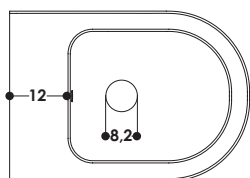

NOTE
Le dimensioni indicate possono variare leggermente rispetto al prodotto reale. Il produttore si riserva i diritti di variare delle specifiche senza preavviso.

The dimensions indicated may vary slightly from the actual product. The manufacturer reserves the right to change specifications without notice.