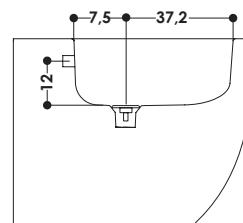

NOTE
Le dimensioni indicate possono variare leggermente rispetto al prodotto reale. Il produttore si riserva i diritti di variare delle specifiche senza preavviso.

The dimensions indicated may vary slightly from the actual product. The manufacturer reserves the right to change specifications without notice.