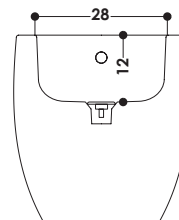

NOTE
Le dimensioni indicate possono variare leggermente rispetto al prodotto reale. Il produttore si riserva i diritti di variare delle specifiche senza preavviso.

The dimensions indicated may vary slightly from the actual product. The manufacturer reserves the right to change specifications without notice.