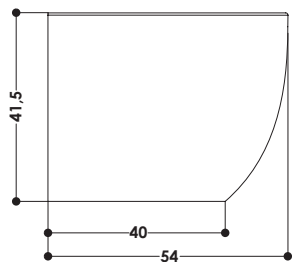

NOTE
Le dimensioni indicate possono variare leggermente rispetto al prodotto reale. Il produttore si riserva i diritti di variare delle specifiche senza preavviso.

The dimensions indicated may vary slightly from the actual product. The manufacturer reserves the right to change specifications without notice.