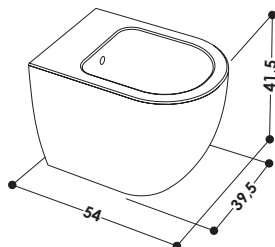

NOTE
Le dimensioni indicate possono variare leggermente rispetto al prodotto reale. Il produttore si riserva i diritti di variare delle specifiche senza preavviso.

The dimensions indicated may vary slightly from the actual product. The manufacturer reserves the right to change specifications without notice.