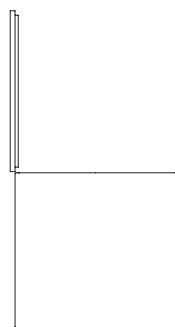

NOTE

Le dimensioni indicate possono variare leggermente rispetto al prodotto reale. Il produttore si riserva i diritti di variare delle specifiche senza preavviso.

The dimensions indicated may vary slightly from the actual product. The manufacturer reserves the right to change specifications without notice.