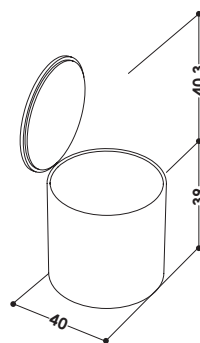

NOTE

Le dimensioni indicate possono variare leggermente rispetto al prodotto reale. Il produttore si riserva i diritti di variare delle specifiche senza preavviso.

The dimensions indicated may vary slightly from the actual product. The manufacturer reserves the right to change specifications without notice.