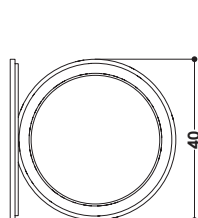

NOTE

Le dimensioni indicate possono variare leggermente rispetto al prodotto reale. Il produttore si riserva i diritti di variare delle specifiche senza preavviso.

The dimensions indicated may vary slightly from the actual product. The manufacturer reserves the right to change specifications without notice.