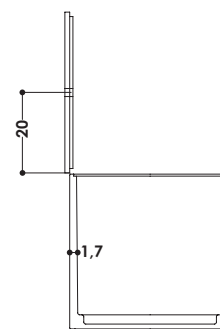

NOTE

Le dimensioni indicate possono variare leggermente rispetto al prodotto reale. Il produttore si riserva i diritti di variare delle specifiche senza preavviso.

The dimensions indicated may vary slightly from the actual product. The manufacturer reserves the right to change specifications without notice.