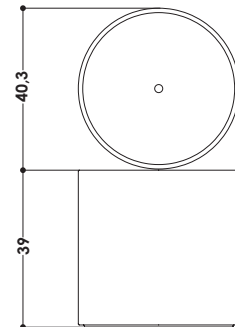

NOTE

Le dimensioni indicate possono variare leggermente rispetto al prodotto reale. Il produttore si riserva i diritti di variare delle specifiche senza preavviso.

The dimensions indicated may vary slightly from the actual product. The manufacturer reserves the right to change specifications without notice.