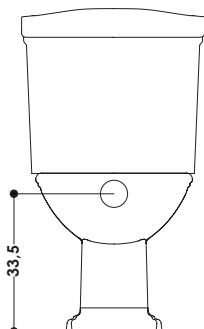

NOTE

Le dimensioni indicate possono variare leggermente rispetto al prodotto reale. Il produttore si riserva i diritti di variare delle specifiche senza preavviso.

The dimensions indicated may vary slightly from the actual product. The manufacturer reserves the right to change specifications without notice.