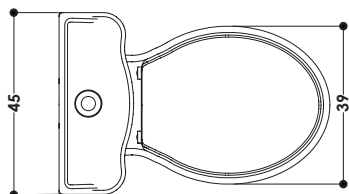

NOTE

Le dimensioni indicate possono variare leggermente rispetto al prodotto reale. Il produttore si riserva i diritti di variare delle specifiche senza preavviso.

The dimensions indicated may vary slightly from the actual product. The manufacturer reserves the right to change specifications without notice.