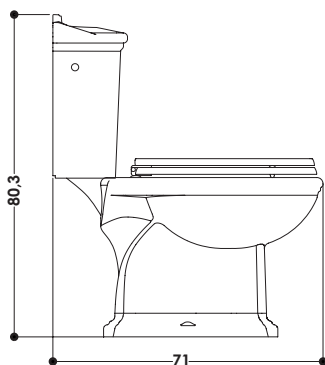

NOTE

Le dimensioni indicate possono variare leggermente rispetto al prodotto reale. Il produttore si riserva i diritti di variare delle specifiche senza preavviso.

The dimensions indicated may vary slightly from the actual product. The manufacturer reserves the right to change specifications without notice.