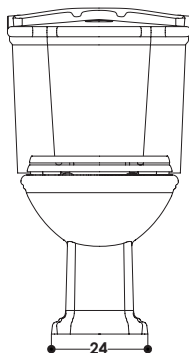

NOTE

Le dimensioni indicate possono variare leggermente rispetto al prodotto reale. Il produttore si riserva i diritti di variare delle specifiche senza preavviso.

The dimensions indicated may vary slightly from the actual product. The manufacturer reserves the right to change specifications without notice.