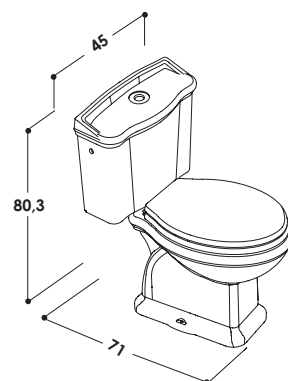

NOTE

Le dimensioni indicate possono variare leggermente rispetto al prodotto reale. Il produttore si riserva i diritti di variare delle specifiche senza preavviso.

The dimensions indicated may vary slightly from the actual product. The manufacturer reserves the right to change specifications without notice.