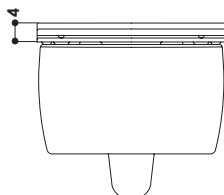

SERIE | SERIES

arena

MODELLO | MODEL NAME

ARENA WC

Vaso in ceramica | sospeso
Ceramic toilet | Wall-hung

DIMENSIONI IN CM | DIMENSIONS IN CM
L 37 P 55 H 26

CODICE PRODOTTO | PRODUCT CODE

AA200BL WC ARENA
AA200BM WC ARENA BMATT
AA200C WC ARENA COLOR

PESO | WEIGHT
23 KG

CODICE ACCESSORIO | ACCESSORIES CODE

AACW200BL WC ARENA SOFTCLOSE
AACW200BM WC ARENA SOFTCLOSE
AACW200C WC ARENA SOFTCLOSE

COLORI | COLOURS

STANDARD	BMATT	BCOLOR		Disponibili in finitura lucida o opaca Available in matte or gloss finishing								
												
BIANCO PURO Lucido Gloss	BIANCO PURO Opaco Matt	BIANCO SETA	VERDE ALGA	BEIGE SABBIA	ROSA CIPRIA	MARRONE CAFFÈ	BLU MAREA	AZZURRO ARIA	GRIGIO CAVA	GIALLO COSTIERA	ROSSO CRUSCO	NERO TOTALE