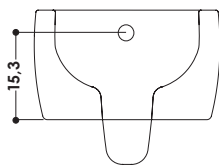

SERIE | SERIES

arena

MODELLO | MODEL NAME

ARENA WC

Vaso in ceramica | sospeso
Ceramic toilet | Wall-hung

DIMENSIONI IN CM | DIMENSIONS IN CM
L 37 P 55 H 26

CODICE PRODOTTO | PRODUCT CODE

AA200BL WC ARENA
AA200BM WC ARENA BMATT
AA200C WC ARENA COLOR

PESO | WEIGHT
23 KG

CODICE ACCESSORIO | ACCESSORIES CODE

AACW200BL WC ARENA SOFTCLOSE
AACW200BM WC ARENA SOFTCLOSE
AACW200C WC ARENA SOFTCLOSE

COLORI | COLOURS

STANDARD	BMATT	BCOLOR		Disponibili in finitura lucida o opaca Available in matte or gloss finishing								
												
BIANCO PURO Lucido Gloss	BIANCO PURO Opaco Matt	BIANCO SETA	VERDE ALGA	BEIGE SABBIA	ROSA CIPRIA	MARRONE CAFFÈ	BLU MAREA	AZZURRO ARIA	GRIGIO CAVA	GIALLO COSTIERA	ROSSO CRUSCO	NERO TOTALE