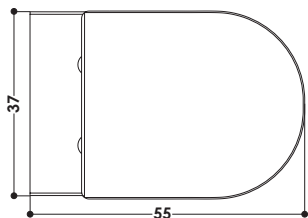

SERIE | SERIES

arena

MODELLO | MODEL NAME

ARENA WC

Vaso in ceramica | sospeso
Ceramic toilet | Wall-hung

DIMENSIONI IN CM | DIMENSIONS IN CM
L 37 P 55 H 26

CODICE PRODOTTO | PRODUCT CODE

AA200BL WC ARENA
AA200BM WC ARENA BMATT
AA200C WC ARENA COLOR

PESO | WEIGHT
23 KG

CODICE ACCESSORIO | ACCESSORIES CODE

AACW200BL WC ARENA SOFTCLOSE
AACW200BM WC ARENA SOFTCLOSE
AACW200C WC ARENA SOFTCLOSE

COLORI | COLOURS

STANDARD	BMATT	BCOLOR		Disponibili in finitura lucida o opaca Available in matte or gloss finishing								
												
BIANCO PURO Lucido Gloss	BIANCO PURO Opaco Matt	BIANCO SETA	VERDE ALGA	BEIGE SABBIA	ROSA CIPRIA	MARRONE CAFFÈ	BLU MAREA	AZZURRO ARIA	GRIGIO CAVA	GIALLO COSTIERA	ROSSO CRUSCO	NERO TOTALE