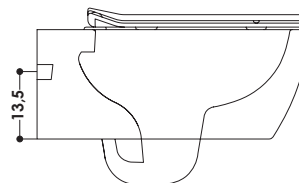

SERIE | SERIES

arena

MODELLO | MODEL NAME

ARENA WC

Vaso in ceramica | sospeso
Ceramic toilet | Wall-hung

DIMENSIONI IN CM | DIMENSIONS IN CM
L 37 P 55 H 26

CODICE PRODOTTO | PRODUCT CODE

AA200BL WC ARENA
AA200BM WC ARENA BMATT
AA200C WC ARENA COLOR

PESO | WEIGHT
23 KG

CODICE ACCESSORIO | ACCESSORIES CODE

AACW200BL WC ARENA SOFTCLOSE
AACW200BM WC ARENA SOFTCLOSE
AACW200C WC ARENA SOFTCLOSE

COLORI | COLOURS

STANDARD	BMATT	BCOLOR		Disponibili in finitura lucida o opaca Available in matte or gloss finishing								
												
BIANCO PURO Lucido Gloss	BIANCO PURO Opaco Matt	BIANCO SETA	VERDE ALGA	BEIGE SABBIA	ROSA CIPRIA	MARRONE CAFFÈ	BLU MAREA	AZZURRO ARIA	GRIGIO CAVA	GIALLO COSTIERA	ROSSO CRUSCO	NERO TOTALE

Kit di ancoraggio al muro in dotazione
Wall anchoring kit supplied

NOTE
Le dimensioni indicate possono variare leggermente rispetto al prodotto reale. Il produttore si riserva i diritti di variare delle specifiche senza preavviso.