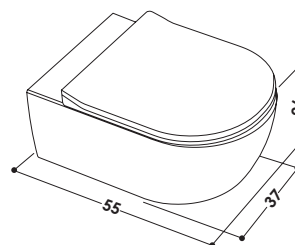

SERIE | SERIES

arena

MODELLO | MODEL NAME

ARENA WC

Vaso in ceramica | sospeso
Ceramic toilet | Wall-hung

DIMENSIONI IN CM | DIMENSIONS IN CM
L 37 P 55 H 26

CODICE PRODOTTO | PRODUCT CODE

AA200BL WC ARENA
AA200BM WC ARENA BMATT
AA200C WC ARENA COLOR

PESO | WEIGHT
23 KG

CODICE ACCESSORIO | ACCESSORIES CODE

AACW200BL WC ARENA SOFTCLOSE
AACW200BM WC ARENA SOFTCLOSE
AACW200C WC ARENA SOFTCLOSE

COLORI | COLOURS

STANDARD	BMATT	BCOLOR		Disponibili in finitura lucida o opaca Available in matte or gloss finishing								
												
BIANCO PURO Lucido Gloss	BIANCO PURO Opaco Matt	BIANCO SETA	VERDE ALGA	BEIGE SABBIA	ROSA CIPRIA	MARRONE CAFFÈ	BLU MAREA	AZZURRO ARIA	GRIGIO CAVA	GIALLO COSTIERA	ROSSO CRUSCO	NERO TOTALE