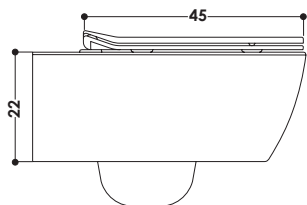

SERIE | SERIES

arena

MODELLO | MODEL NAME

ARENA WC

Vaso in ceramica | sospeso
Ceramic toilet | Wall-hung

DIMENSIONI IN CM | DIMENSIONS IN CM
L 37 P 55 H 26

CODICE PRODOTTO | PRODUCT CODE

AA200BL WC ARENA
AA200BM WC ARENA BMATT
AA200C WC ARENA COLOR

PESO | WEIGHT
23 KG

CODICE ACCESSORIO | ACCESSORIES CODE

AACW200BL WC ARENA SOFTCLOSE
AACW200BM WC ARENA SOFTCLOSE
AACW200C WC ARENA SOFTCLOSE

COLORI | COLOURS

STANDARD	BMATT	BCOLOR		Disponibili in finitura lucida o opaca Available in matte or gloss finishing								
												
BIANCO PURO Lucido Gloss	BIANCO PURO Opaco Matt	BIANCO SETA	VERDE ALGA	BEIGE SABBIA	ROSA CIPRIA	MARRONE CAFFÈ	BLU MAREA	AZZURRO ARIA	GRIGIO CAVA	GIALLO COSTIERA	ROSSO CRUSCO	NERO TOTALE