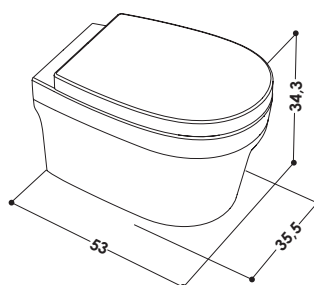

NOTE
Le dimensioni indicate possono variare leggermente rispetto al prodotto reale. Il produttore si riserva i diritti di variare delle specifiche senza preavviso.

The dimensions indicated may vary slightly from the actual product. The manufacturer reserves the right to change specifications without notice.