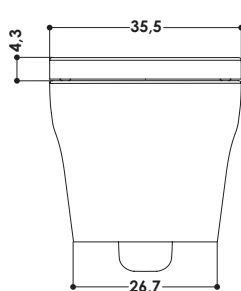

NOTE
Le dimensioni indicate possono variare leggermente rispetto al prodotto reale. Il produttore si riserva i diritti di variare delle specifiche senza preavviso.

The dimensions indicated may vary slightly from the actual product. The manufacturer reserves the right to change specifications without notice.