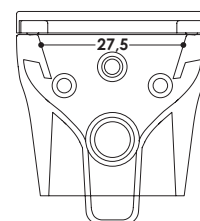

NOTE
Le dimensioni indicate possono variare leggermente rispetto al prodotto reale. Il produttore si riserva i diritti di variare delle specifiche senza preavviso.

The dimensions indicated may vary slightly from the actual product. The manufacturer reserves the right to change specifications without notice.