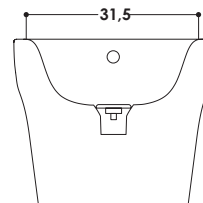

CODICE ACCESSORIO | ACCESSORIES CODE

AAPIL PILETTA CC IN CERAMICA
AAPILBM PILETTA CC IN CERAMICA BMATT
AAPILCO PILETTA CC IN CERAMICA COLOR
AAPILCR PILETTA CC IN OTTONE CROMO

DIMENSIONI IN CM | DIMENSIONS IN CM
L 34,5 P 53 H 30

PESO | WEIGHT
19 KG

■ COLORI | COLOURS

STANDARD

BMATT

BCOLOR

Disponibili in finitura lucida o opaca | Available in matte or gloss finishing

Kit di ancoraggio al muro in dotazione
Wall anchoring kit supplied

NOTE
Le dimensioni indicate possono variare leggermente rispetto al prodotto reale. Il produttore si riserva i diritti di variare delle specifiche senza preavviso.

The dimensions indicated may vary slightly from the actual product. The manufacturer reserves the right to change specifications without notice.