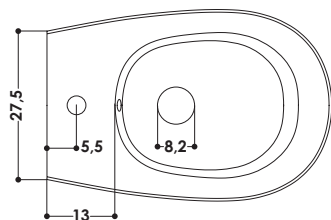

CODICE ACCESSORIO | ACCESSORIES CODE

AAPIL PILETTA CC IN CERAMICA
AAPILBM PILETTA CC IN CERAMICA BMATT
AAPILCO PILETTA CC IN CERAMICA COLOR
AAPILCR PILETTA CC IN OTTONE CROMO

DIMENSIONI IN CM | DIMENSIONS IN CM
L 34,5 P 53 H 30

PESO | WEIGHT
19 KG

■ COLORI | COLOURS

STANDARD

BMATT

BCOLOR

Disponibili in finitura lucida o opaca | Available in matte or gloss finishing

Kit di ancoraggio al muro in dotazione
Wall anchoring kit supplied

NOTE
Le dimensioni indicate possono variare leggermente rispetto al prodotto reale. Il produttore si riserva i diritti di variare delle specifiche senza preavviso.

The dimensions indicated may vary slightly from the actual product. The manufacturer reserves the right to change specifications without notice.