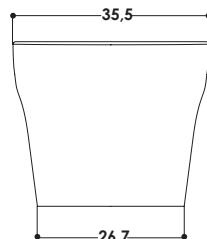

CODICE ACCESSORIO | ACCESSORIES CODE

AAPIL PILETTA CC IN CERAMICA
AAPILBM PILETTA CC IN CERAMICA BMATT
AAPILCO PILETTA CC IN CERAMICA COLOR
AAPILCR PILETTA CC IN OTTONE CROMO

DIMENSIONI IN CM | DIMENSIONS IN CM
L 34,5 P 53 H 30

PESO | WEIGHT
19 KG

■ COLORI | COLOURS

STANDARD

BMATT

BCOLOR

Disponibili in finitura lucida o opaca | Available in matte or gloss finishing

Kit di ancoraggio al muro in dotazione
Wall anchoring kit supplied