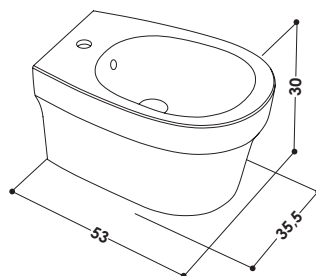

CODICE ACCESSORIO | ACCESSORIES CODE

AAPIL PILETTA CC IN CERAMICA
AAPILBM PILETTA CC IN CERAMICA BMATT
AAPILCO PILETTA CC IN CERAMICA COLOR
AAPILCR PILETTA CC IN OTTONE CROMO

DIMENSIONI IN CM | DIMENSIONS IN CM
L 34,5 P 53 H 30

PESO | WEIGHT
19 KG

■ COLORI | COLOURS

STANDARD

BMATT

BCOLOR

Disponibili in finitura lucida o opaca | Available in matte or gloss finishing

Kit di ancoraggio al muro in dotazione
Wall anchoring kit supplied