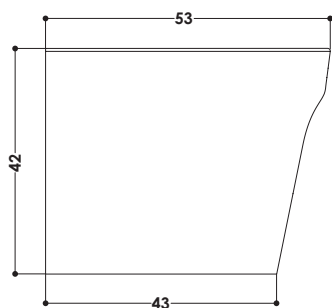

NOTE
Le dimensioni indicate possono variare leggermente rispetto al prodotto reale. Il produttore si riserva i diritti di variare delle specifiche senza preavviso.

The dimensions indicated may vary slightly from the actual product. The manufacturer reserves the right to change specifications without notice.