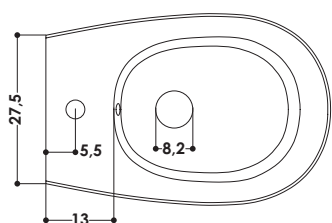

NOTE
Le dimensioni indicate possono variare leggermente rispetto al prodotto reale. Il produttore si riserva i diritti di variare delle specifiche senza preavviso.

The dimensions indicated may vary slightly from the actual product. The manufacturer reserves the right to change specifications without notice.