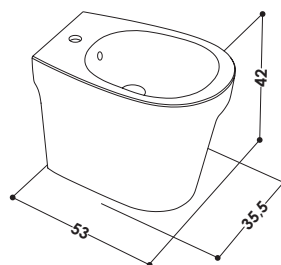

NOTE
Le dimensioni indicate possono variare leggermente rispetto al prodotto reale. Il produttore si riserva i diritti di variare delle specifiche senza preavviso.

The dimensions indicated may vary slightly from the actual product. The manufacturer reserves the right to change specifications without notice.