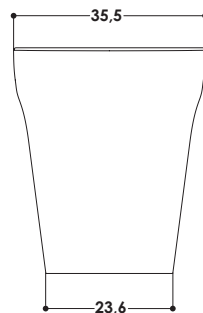

NOTE
Le dimensioni indicate possono variare leggermente rispetto al prodotto reale. Il produttore si riserva i diritti di variare delle specifiche senza preavviso.

The dimensions indicated may vary slightly from the actual product. The manufacturer reserves the right to change specifications without notice.