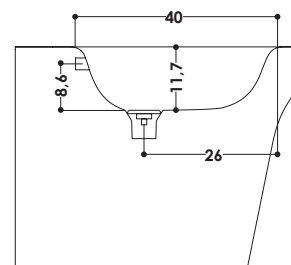

NOTE
Le dimensioni indicate possono variare leggermente rispetto al prodotto reale. Il produttore si riserva i diritti di variare delle specifiche senza preavviso.

The dimensions indicated may vary slightly from the actual product. The manufacturer reserves the right to change specifications without notice.