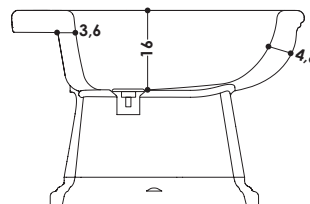

NOTE
Le dimensioni indicate possono variare leggermente rispetto al prodotto reale. Il produttore si riserva i diritti di variare delle specifiche senza preavviso.

The dimensions indicated may vary slightly from the actual product. The manufacturer reserves the right to change specifications without notice.