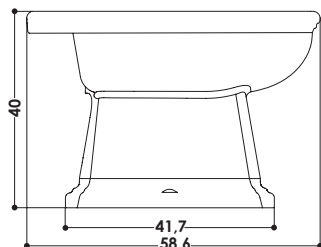

NOTE
Le dimensioni indicate possono variare leggermente rispetto al prodotto reale. Il produttore si riserva i diritti di variare delle specifiche senza preavviso.

The dimensions indicated may vary slightly from the actual product. The manufacturer reserves the right to change specifications without notice.