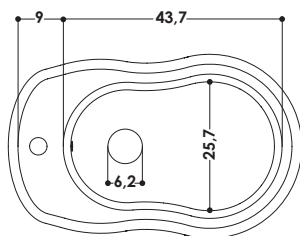

SERIE | SERIES

**borghi**

MODELLO | MODEL NAME

**BORGHI BIDET**

**Bidet in ceramica | Installazione da terra**  
Ceramic bidet | Floor standing installation

**DIMENSIONI IN CM | DIMENSIONS IN CM**  
**L39 P58,6 H 44**

CODICE PRODOTTO | PRODUCT CODE

**AA810 BIDET BORGHI**

**PESO | WEIGHT**  
**18 KG**

CODICE ACCESSORIO | ACCESSORIES CODE

**AAPIL PILETTA CC IN CERAMICA**  
**AAPILBM PILETTA CC IN CERAMICA BMATT**  
**AAPILCO PILETTA CC IN CERAMICA COLOR**  
**AAPILCR PILETTA CC IN OTTONE CROMO**

**NOTE**  
Le dimensioni indicate possono variare leggermente rispetto al prodotto reale. Il produttore si riserva i diritti di variare delle specifiche senza preavviso.

The dimensions indicated may vary slightly from the actual product. The manufacturer reserves the right to change specifications without notice.