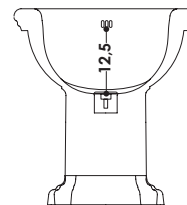

SERIE | SERIES

**borghi**

MODELLO | MODEL NAME

**BORGHI BIDET**

**Bidet in ceramica | Installazione da terra**  
Ceramic bidet | Floor standing installation

**DIMENSIONI IN CM | DIMENSIONS IN CM**  
**L39 P58,6 H 44**

CODICE PRODOTTO | PRODUCT CODE

**AA810 BIDET BORGHI**

**PESO | WEIGHT**  
**18 KG**

CODICE ACCESSORIO | ACCESSORIES CODE

**AAPIL PILETTA CC IN CERAMICA**  
**AAPILBM PILETTA CC IN CERAMICA BMATT**  
**AAPILCO PILETTA CC IN CERAMICA COLOR**  
**AAPILCR PILETTA CC IN OTTONE CROMO**

**NOTE**  
Le dimensioni indicate possono variare leggermente rispetto al prodotto reale. Il produttore si riserva i diritti di variare delle specifiche senza preavviso.

The dimensions indicated may vary slightly from the actual product. The manufacturer reserves the right to change specifications without notice.