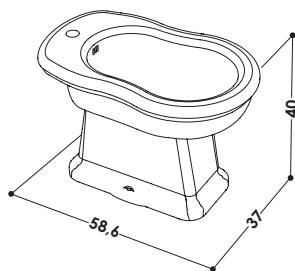

NOTE
Le dimensioni indicate possono variare leggermente rispetto al prodotto reale. Il produttore si riserva i diritti di variare delle specifiche senza preavviso.

The dimensions indicated may vary slightly from the actual product. The manufacturer reserves the right to change specifications without notice.