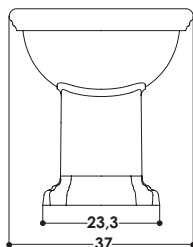

NOTE
Le dimensioni indicate possono variare leggermente rispetto al prodotto reale. Il produttore si riserva i diritti di variare delle specifiche senza preavviso.

The dimensions indicated may vary slightly from the actual product. The manufacturer reserves the right to change specifications without notice.