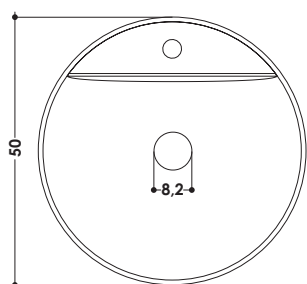

NOTE

Le dimensioni indicate possono variare leggermente rispetto al prodotto reale. Il produttore si riserva i diritti di variare delle specifiche senza preavviso.

The dimensions indicated may vary slightly from the actual product. The manufacturer reserves the right to change specifications without notice.