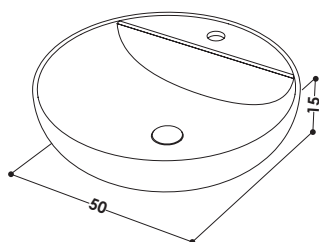

NOTE

Le dimensioni indicate possono variare leggermente rispetto al prodotto reale. Il produttore si riserva i diritti di variare delle specifiche senza preavviso.

The dimensions indicated may vary slightly from the actual product. The manufacturer reserves the right to change specifications without notice.