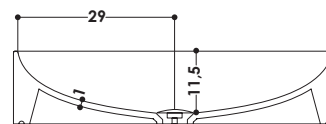

NOTE
Le dimensioni Indicate possono variare leggermente rispetto al prodotto reale. Il produttore si riserva i diritti di variare delle specifiche senza preavviso.

The dimensions indicated may vary slightly from the actual product. The manufacturer reserves the right to change specifications without notice.