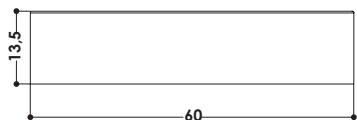

NOTE
Le dimensioni Indicate possono variare leggermente rispetto al prodotto reale. Il produttore si riserva i diritti di variare delle specifiche senza preavviso.

The dimensions indicated may vary slightly from the actual product. The manufacturer reserves the right to change specifications without notice.