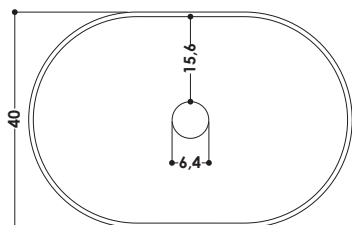

NOTE
Le dimensioni Indicate possono variare leggermente rispetto al prodotto reale. Il produttore si riserva i diritti di variare delle specifiche senza preavviso.

The dimensions indicated may vary slightly from the actual product. The manufacturer reserves the right to change specifications without notice.