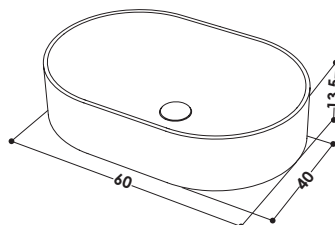

NOTE
Le dimensioni Indicate possono variare leggermente rispetto al prodotto reale. Il produttore si riserva i diritti di variare delle specifiche senza preavviso.

The dimensions indicated may vary slightly from the actual product. The manufacturer reserves the right to change specifications without notice.