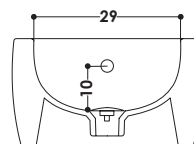

COLORI | COLOURS

STANDARD

BMATT

BCOLOR

Disponibili in finitura lucida o opaca | Available in matte or gloss finishing

Kit di ancoraggio al muro in dotazione
Wall anchoring kit supplied

NOTE
Le dimensioni indicate possono variare leggermente rispetto al prodotto reale. Il produttore si riserva i diritti di variare delle specifiche senza preavviso.

The dimensions indicated may vary slightly from the actual product. The manufacturer reserves the right to change specifications without notice.