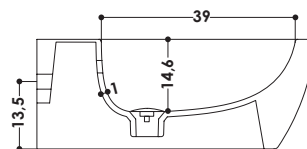

Kit di ancoraggio al muro in dotazione
Wall anchoring kit supplied

NOTE
Le dimensioni indicate possono variare leggermente rispetto al prodotto reale. Il produttore si riserva i diritti di variare delle specifiche senza preavviso.

The dimensions indicated may vary slightly from the actual product. The manufacturer reserves the right to change specifications without notice.