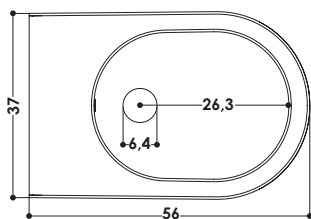

Kit di ancoraggio al muro in dotazione
Wall anchoring kit supplied

NOTE
Le dimensioni indicate possono variare leggermente rispetto al prodotto reale. Il produttore si riserva i diritti di variare delle specifiche senza preavviso.

The dimensions indicated may vary slightly from the actual product. The manufacturer reserves the right to change specifications without notice.