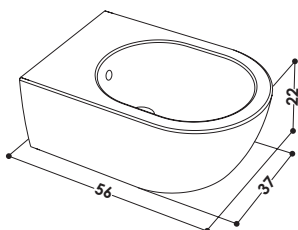

Kit di ancoraggio al muro in dotazione
Wall anchoring kit supplied

NOTE
Le dimensioni indicate possono variare leggermente rispetto al prodotto reale. Il produttore si riserva i diritti di variare delle specifiche senza preavviso.

The dimensions indicated may vary slightly from the actual product. The manufacturer reserves the right to change specifications without notice.